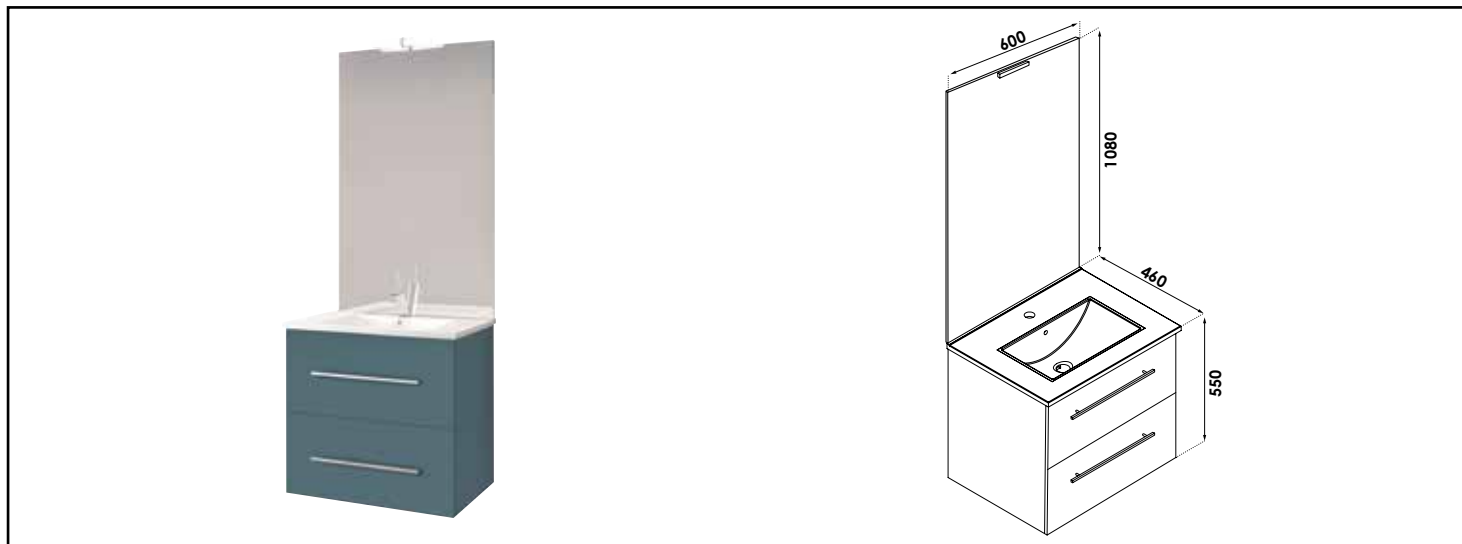

Référence : 401512047

## MEUBLE COMPLET SUSP. NEW YORK AVEC MIROIR AFFL - LARG. 60 CM - BLEU PAON

### CARACTÉRISTIQUES

Meuble à suspendre finition bleu paon, plan céramique blanche simple vasque intégrée avec trop plein  
 Dimensions : Largeur : 60cm x Profondeur : 46cm x Hauteur : 55cm  
 Corps de meuble avec vide sanitaire 8cm  
 Plan céramique blanc extra-plat, épaisseur : 18mm  
 Dimension de la cuve : 435x255x120mm  
 Structure du caisson (façade et corps) en panneaux de particules mélaminé hydrofuge, épaisseur : 16mm  
 2 tiroirs à ouverture totale et fermeture amortie  
 Poignées en métal, finition chromée mat  
 1 miroir affleurant collé sur panneau hydrofuge de 16mm avec applique LED classe 2 IP44, hauteur : 108cm  
 Accessoires en options : pieds réglables en hauteur : de 29 à 31cm  
 Livré pré-monté, sans robinetterie, sans visserie de fixation murale, sans vidage  
 Fabrication européenne  
 Norme PEFC  
 Ecotaxe en sus